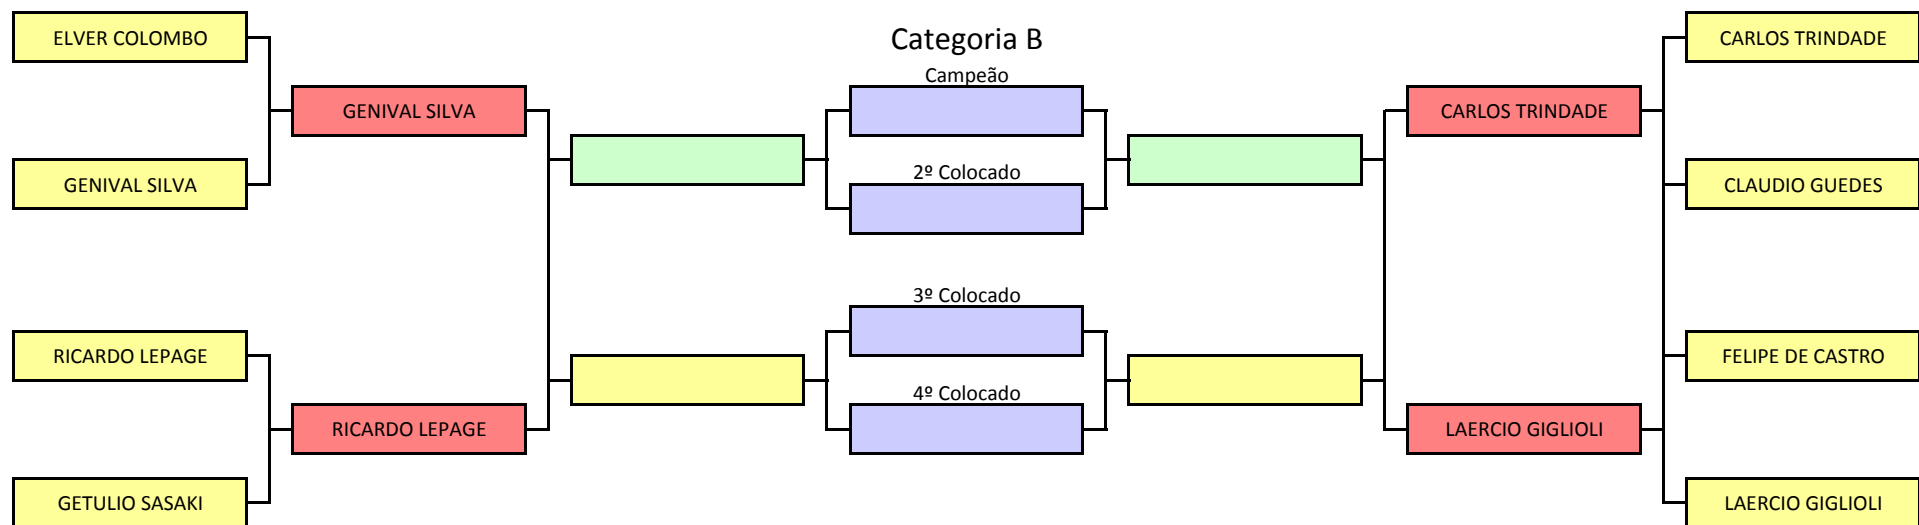

# 44º Torneio Pé Duro

## Categoria Super A

Patrocínio Master **Embrase**<sup>D</sup>  
Segurança & Serviços

Apoio **PROSPER CORRETORA**

O horário oficial é 19hs, mas em comum acordo poderá ser jogado no horário das 15 ou 17 horas.