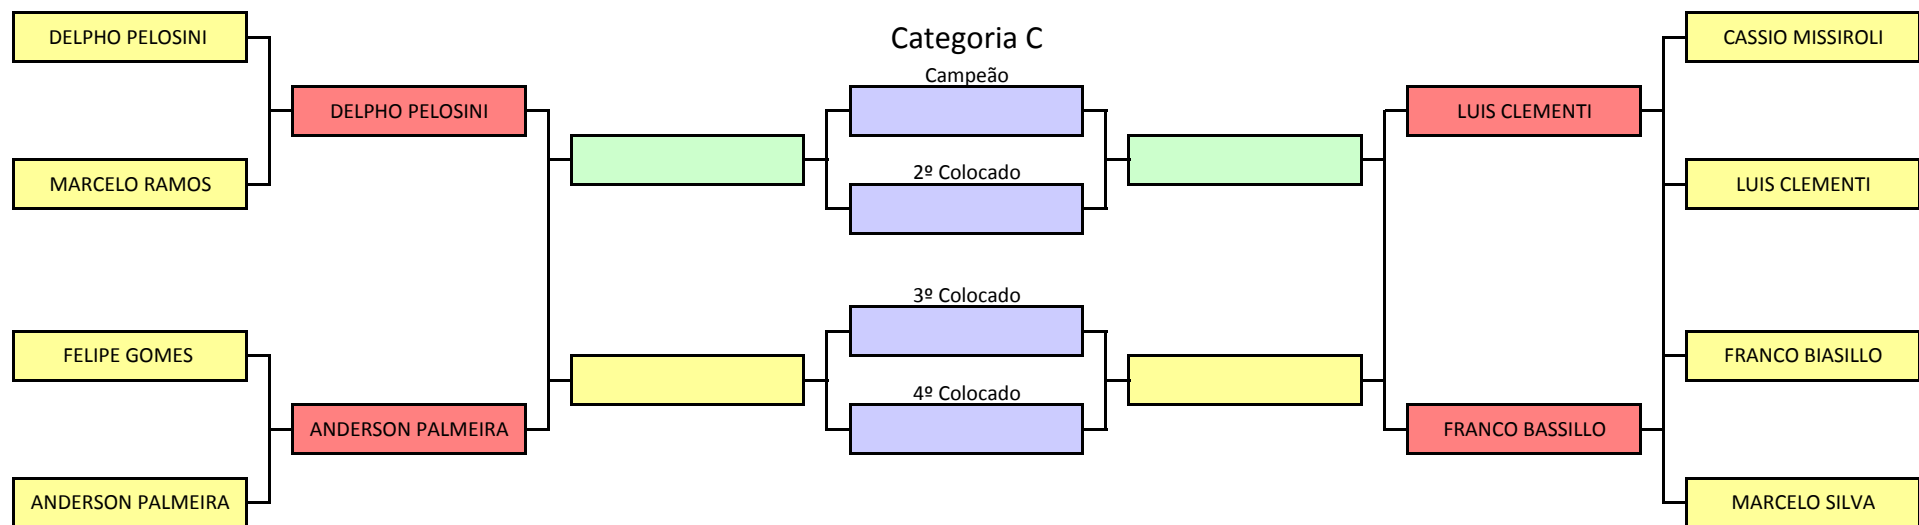

O horário oficial é 19hs, mas em comum acordo poderá ser jogado no horário das 15 ou 17 horas.