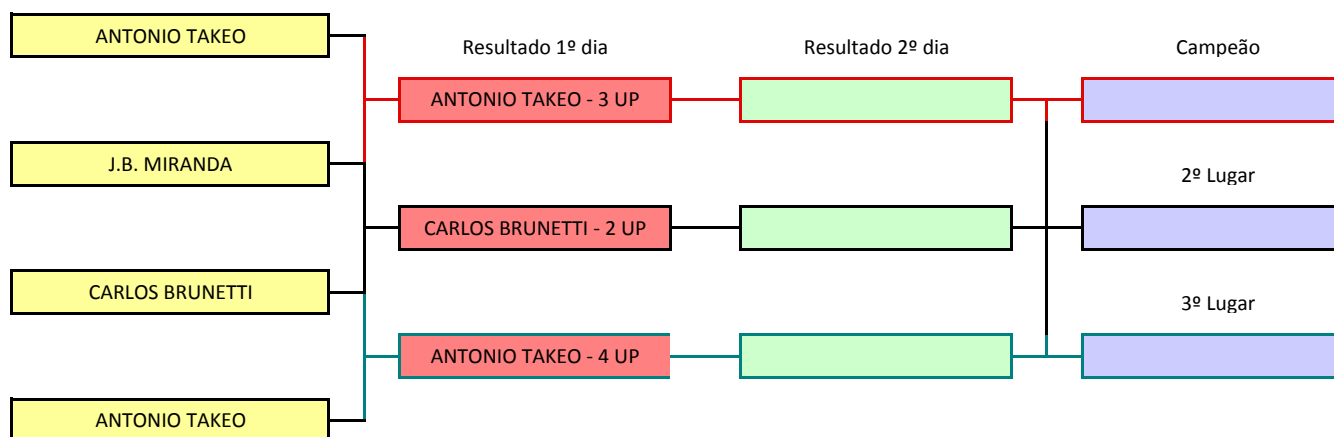

# 44º Torneio Pé Duro

## Categoria Super A

Patrocínio Master **Embrase**<sup>D</sup>  
Segurança & Serviços

Apoio **PROSPER CORRETORA**

O horário oficial é 19hs, mas em comum acordo poderá ser jogado no horário das 15 ou 17 horas.