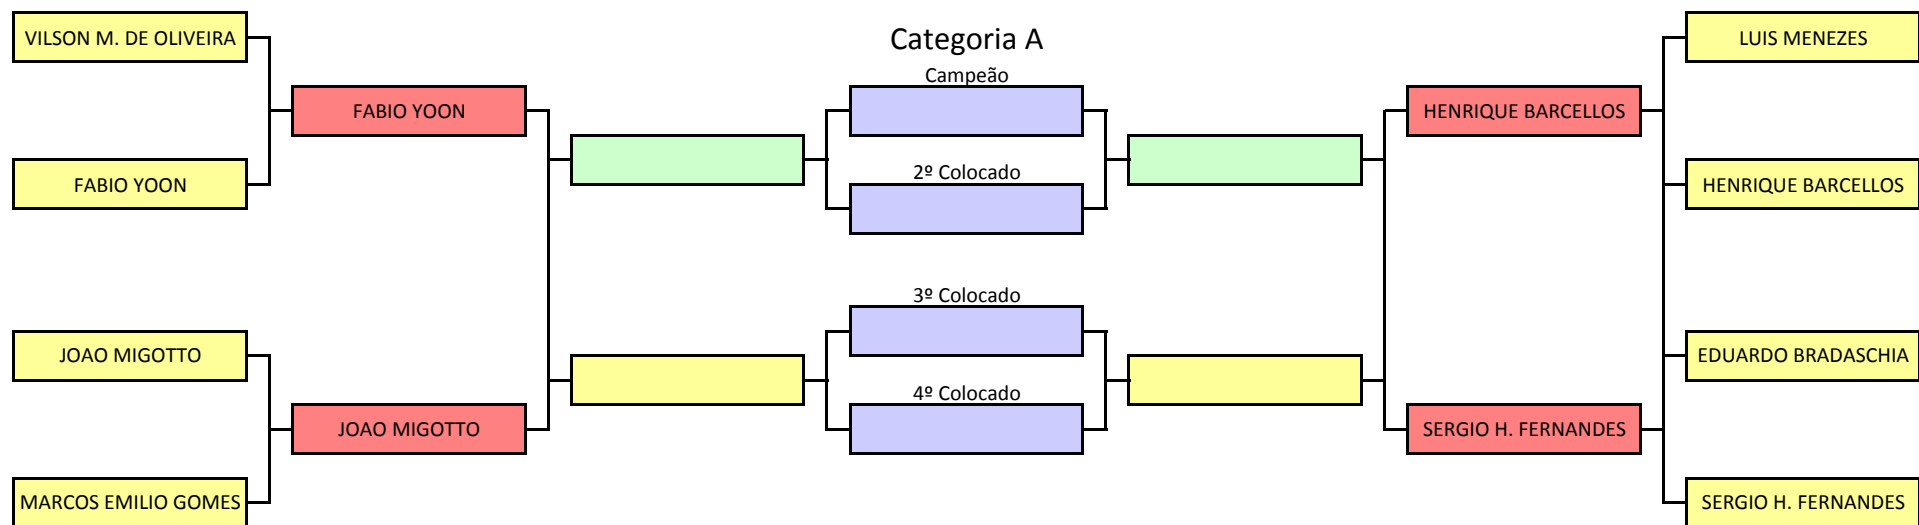

# 44º Torneio Pé Duro

## Categoria Super A

Patrocínio Master **Embrase**<sup>D</sup>  
Segurança & Serviços

Apoio **PROSPER CORRETORA**

O horário oficial é 19hs, mas em comum acordo poderá ser jogado no horário das 15 ou 17 horas.