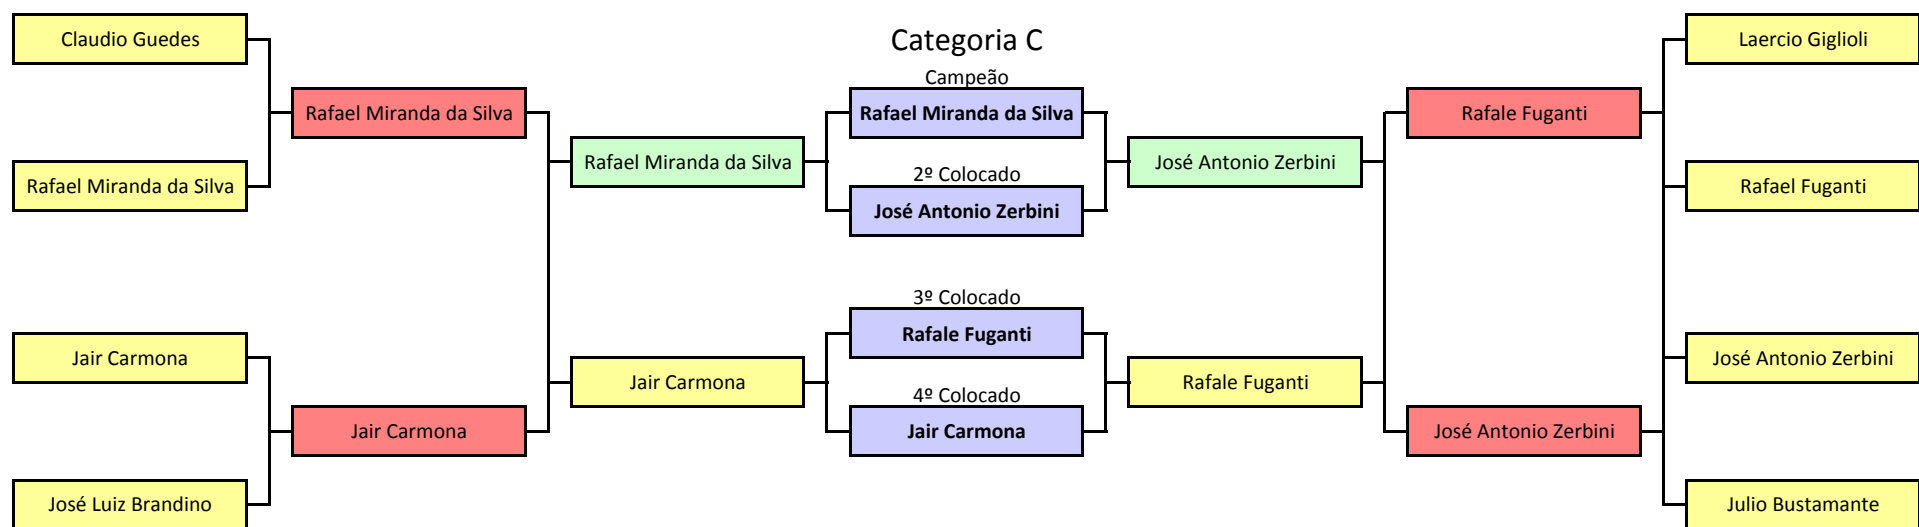

41º Torneio Pé Duro

Categoria Super A

Apoio

O horário oficial é 19hs, mas em comum acordo poderá ser jogado no horário das 15 ou 17 horas.

O horário oficial é 19hs, mas em comum acordo poderá ser jogado no horário das 15 ou 17 horas.

O horário oficial é 19hs, mas em comum acordo poderá ser jogado no horário das 15 ou 17 horas.