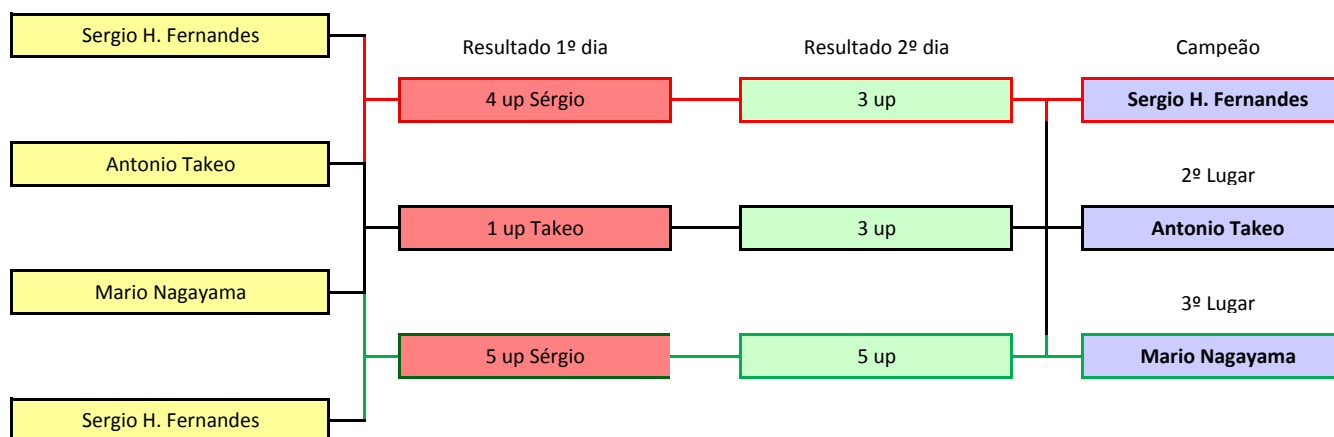

41º Torneio Pé Duro

Categoria Super A

Apoio

O horário oficial é 19hs, mas em comum acordo poderá ser jogado no horário das 15 ou 17 horas.

O horário oficial é 19hs, mas em comum acordo poderá ser jogado no horário das 15 ou 17 horas.

O horário oficial é 19hs, mas em comum acordo poderá ser jogado no horário das 15 ou 17 horas.