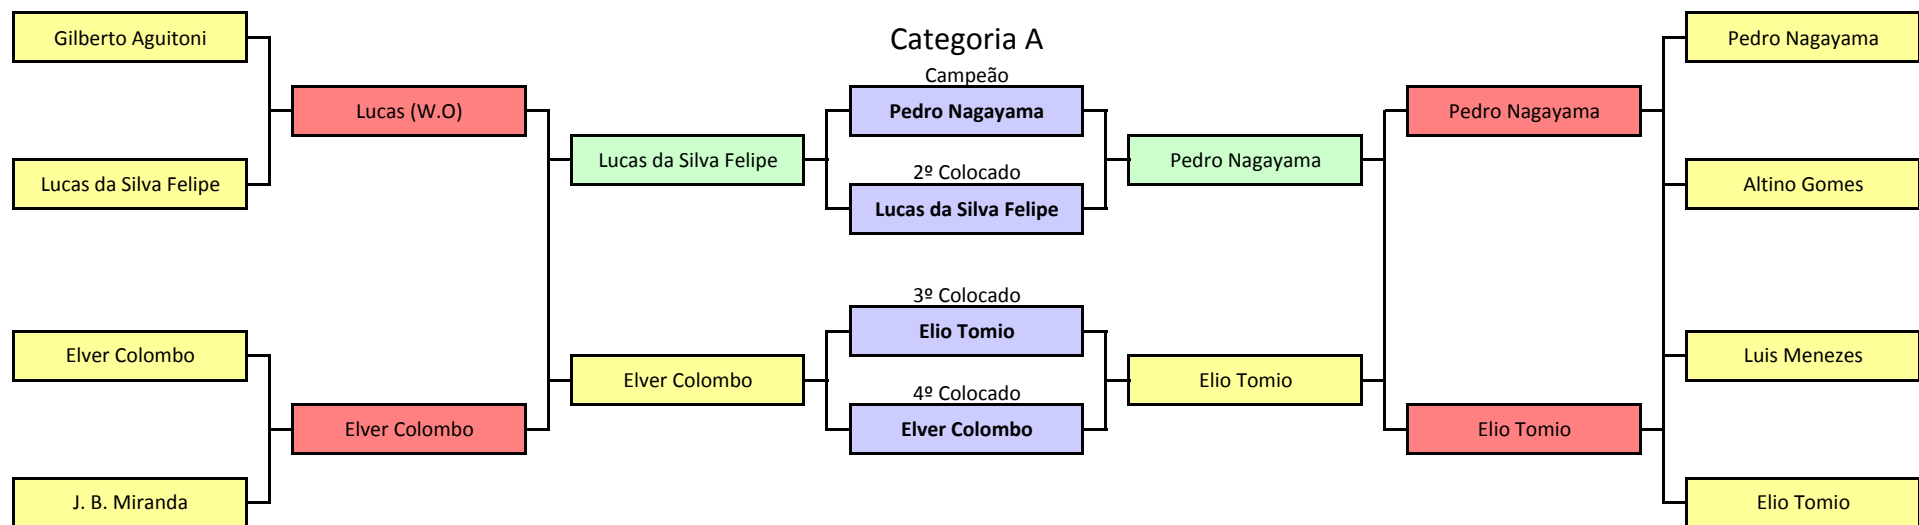

41º Torneio Pé Duro

Categoria Super A

Apoio

O horário oficial é 19hs, mas em comum acordo poderá ser jogado no horário das 15 ou 17 horas.

O horário oficial é 19hs, mas em comum acordo poderá ser jogado no horário das 15 ou 17 horas.

O horário oficial é 19hs, mas em comum acordo poderá ser jogado no horário das 15 ou 17 horas.