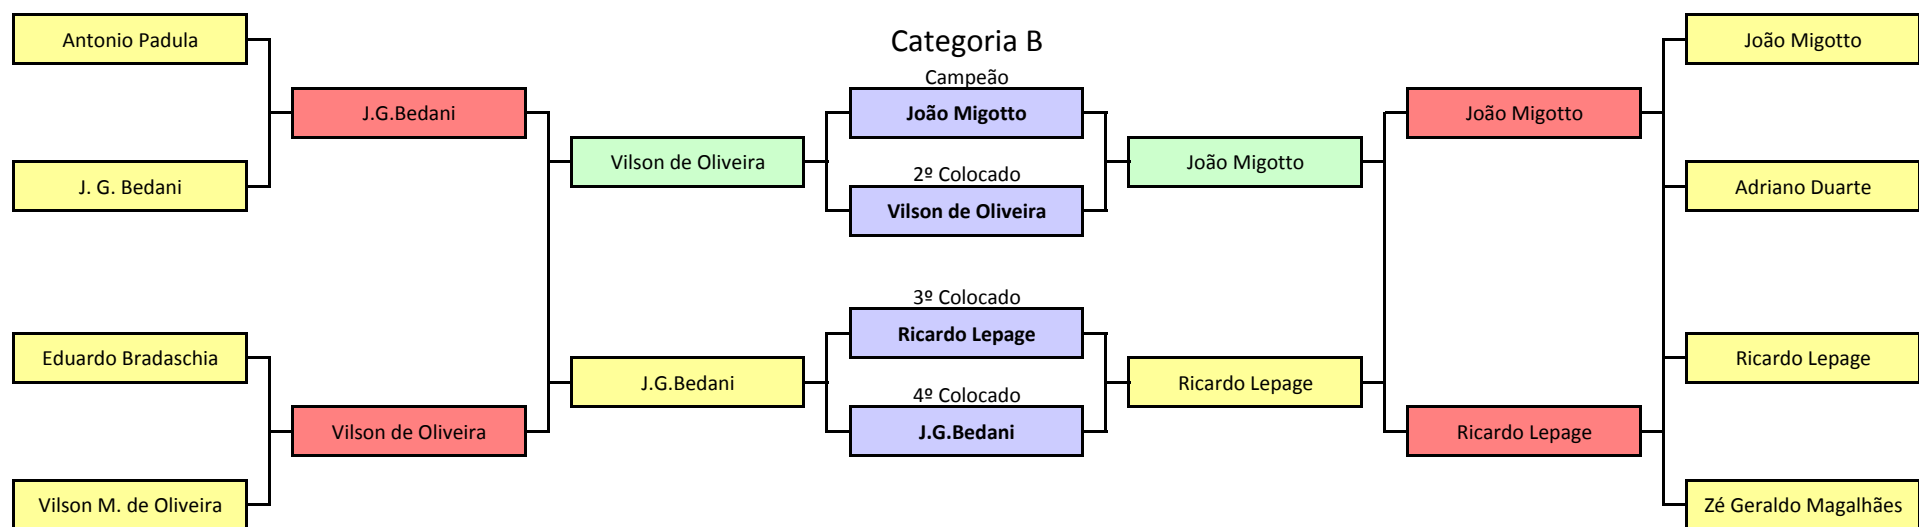

41º Torneio Pé Duro

Categoria Super A

Apoio

O horário oficial é 19hs, mas em comum acordo poderá ser jogado no horário das 15 ou 17 horas.

O horário oficial é 19hs, mas em comum acordo poderá ser jogado no horário das 15 ou 17 horas.

O horário oficial é 19hs, mas em comum acordo poderá ser jogado no horário das 15 ou 17 horas.